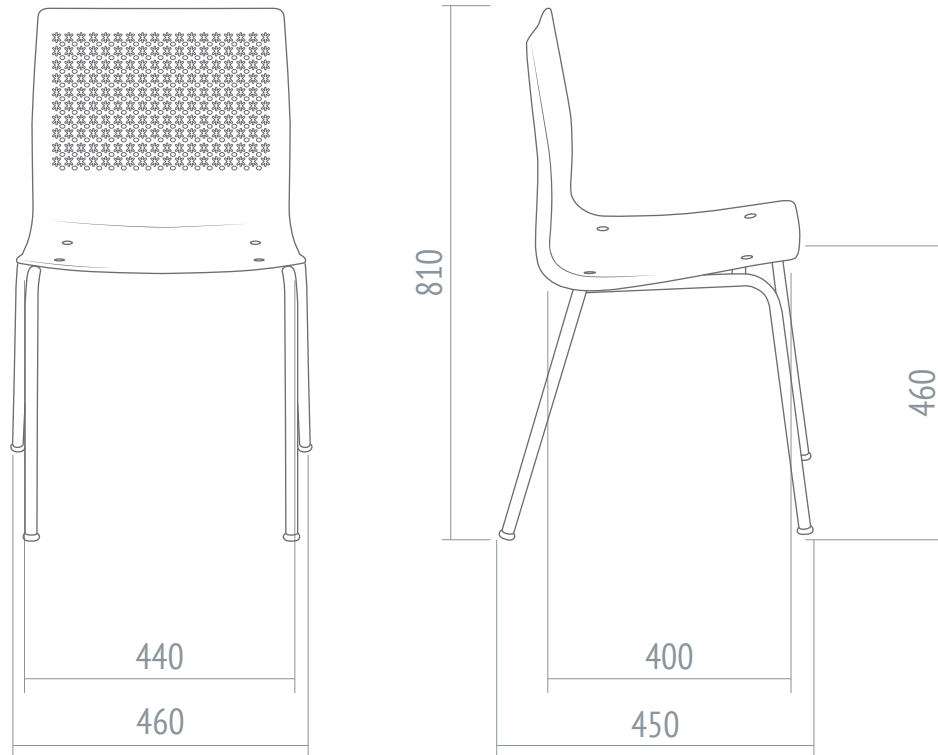

Colorida y alegre.
Destaca tus ambientes.

CARACTERÍSTICAS

Opcionales

- Estructura cromada, negra o gris.
- Colores: amarillo, azul, blanco, gris, negro, rojo y verde.

Ananá fija	
Detalles	
Peso	
Total	4.00 kg
Volumen	
0.245 m ³	
Embalaje	
Caja o armado	

Ananá fija

Datos técnicos

Volumen
0.245 m³

Peso
4.00 Kg

Embalaje
Caja o armado