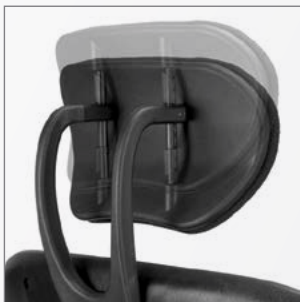

—  
citez  
opcional  
cabezal

Profesional

## Características Generales

- ▶ Tapizado en Tela o Ecocuer / Respaldo tapizado en tela de red rojo, azul, gris perla, negro, naranja o visón.
- ▶ Espuma de poliuretano inyectado de alta densidad.
- ▶ Base compuesta por nylon y fibra de vidrio de alta resistencia.
- ▶ Apoyo lumbar regulable en 7 posiciones.
- ▶ Sistema A-Syncro. Reg. neumática de altura del asiento.
- ▶ Opcionales: Apoyabrazos / Base cromada / Base plástica con alma de acero / Cabezal regulable en 6 posiciones.