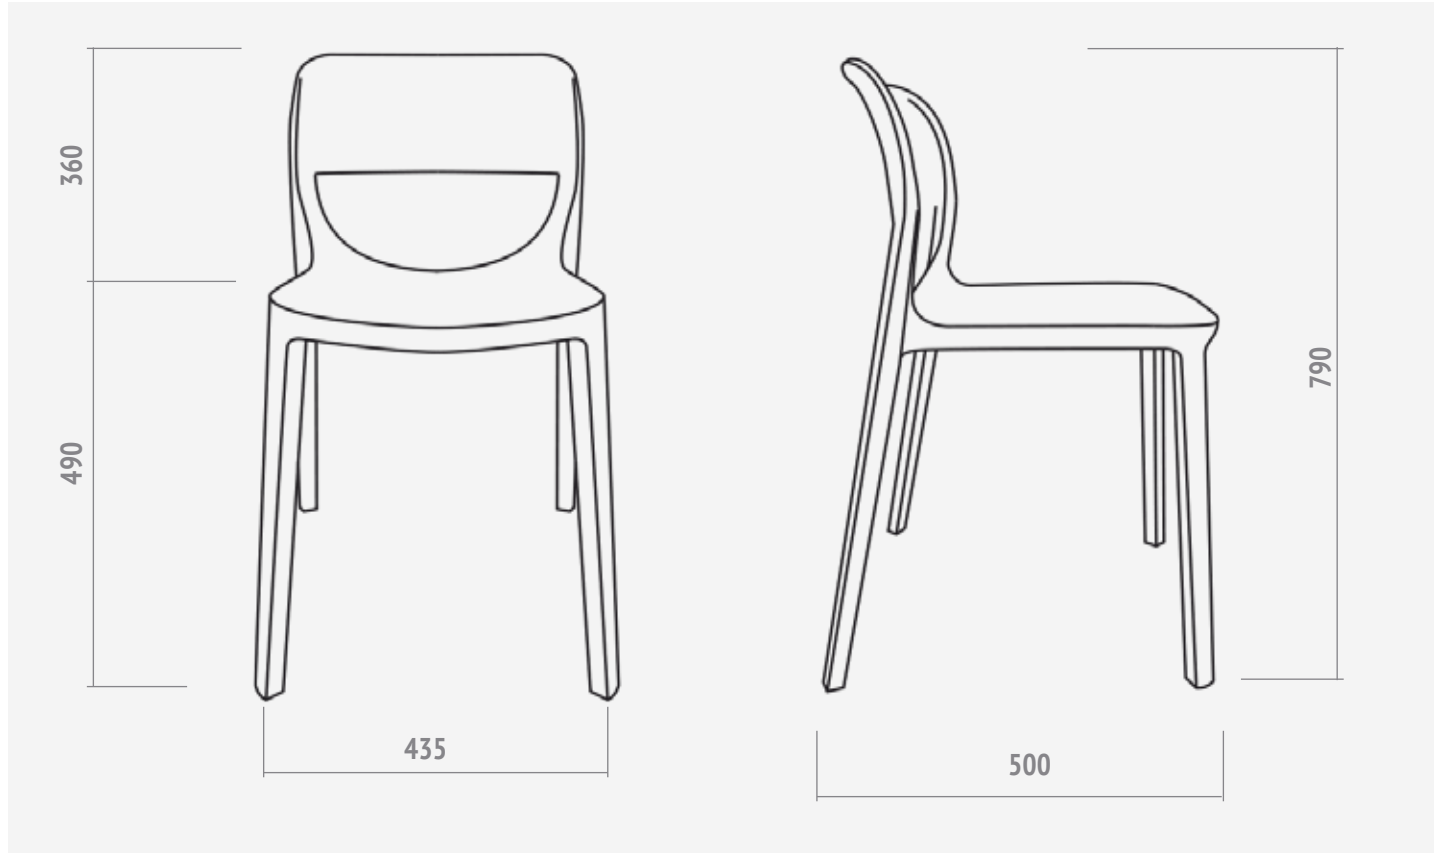

Alegre y colorida.
El detalle funcional que potencia tus ambientes.

características

Estructura monocasco
en homopolímero
de alto impacto

Modelo con o sin
apoyabrazos

Colores
disponibles

Amarillo

Blanco

Negro

Verde seco

Visión

Información técnica.

*Medidas en mm.

Smile con apoyacabezas.

Datos técnicos

Volumen
0.483 m³

Peso
22,30 Kg

Embalaje
Caja 602 x 4 un.

Información técnica.

*Medidas en mm.

Smile		
Datos técnicos		
Volumen 0.480 m ³	Peso 18,42 Kg	Embalaje Caja x 4 u.