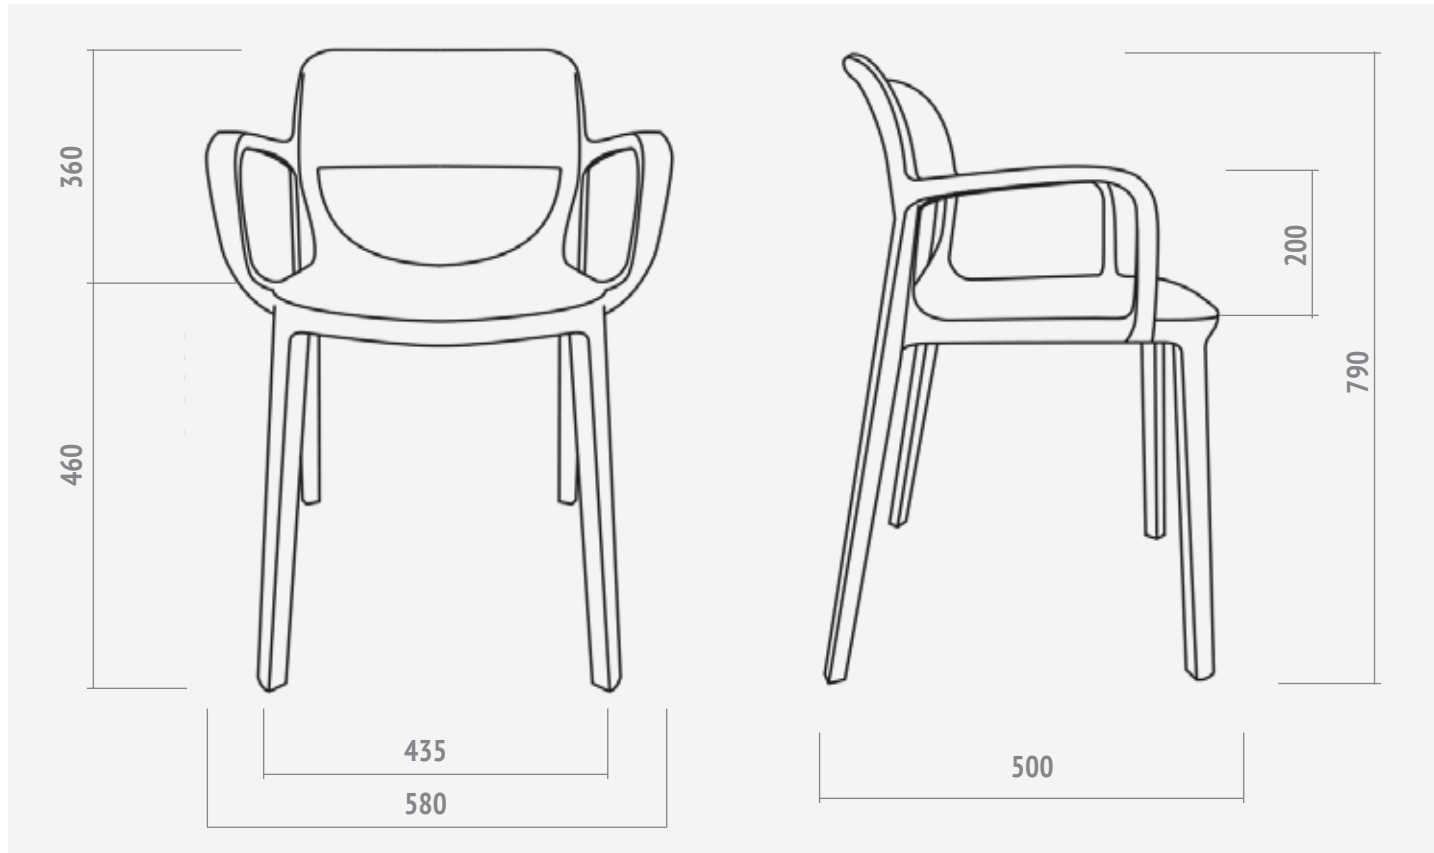

Alegre y colorida.
El detalle funcional que potencia tus ambientes.

características

Estructura monocasco
en homopolímero
de alto impacto

Modelo con o sin
apoyabrazos

Colores
disponibles

Amarillo

Blanco

Negro

Verde seco

Visión

Información técnica.

*Medidas en mm.

Smile con apoyacabezas.

Datos técnicos

Volumen
0.483 m³

Peso
22,30 Kg

Embalaje
Caja 602 x 4 un.

Información técnica.

*Medidas en mm.

Smile		
Datos técnicos		
Volumen 0.480 m ³	Peso 18,42 Kg	Embalaje Caja x 4 u.