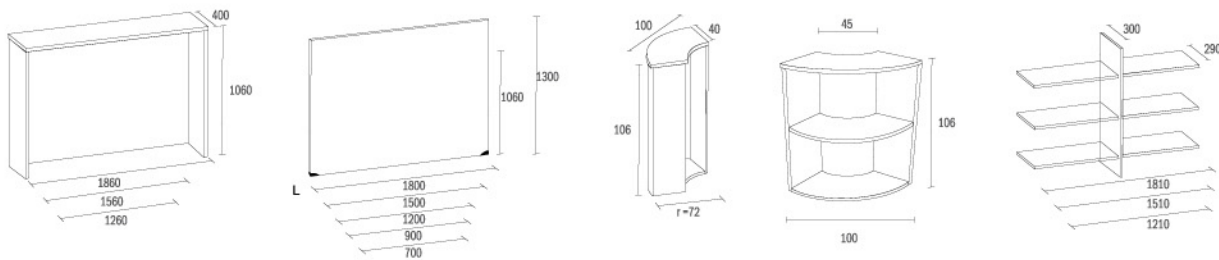

Escritorios Ergonómicos

Cajoneras y Muebles de Guardado

También disponible: Archivo Simple / Doble de 3 y 4 cajones

Mesas

Acoples y Extensiones

Muebles de Recepción

Accesorios

Opciones de Terminación Colores de las Melanimas

GRAFITO	NEGRO
CEREZO	CEDRO
ROBLE	HAYA
ROBLE DAKAR	PERAL
ALUMINIO	CENIZA
MAPLE	BLANCO

Especificaciones Técnicas

Aglomerado Melamínico 25 mm Tapas, laterales de escritorio, mesas PC, recepción y paneles.

Aglomerado Melamínico 18 mm Frontes, laterales de muebles de guardar y pisos.