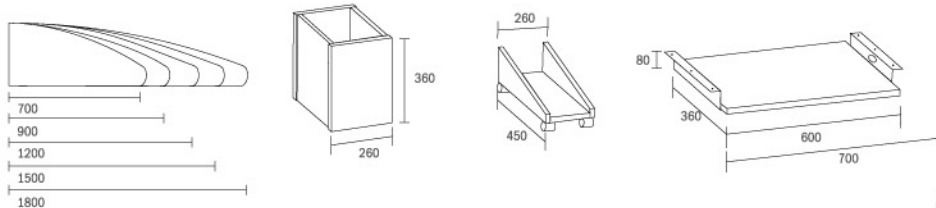

Escritorios Ergonómicos

Cajoneras y Muebles de Guardado

También disponible: Archivo Simple / Doble de 3 y 4 cajones

Mesas

Acoples y Extensiones

Muebles de Recepción

Accesorios

Opciones de Terminación Colores de las Melanimas

GRAFITO	NEGRO
CEREZO	CEDRO
ROBLE	HAYA
ROBLE DAKAR	PERAL
ALUMINIO	CENIZA
MAPLE	BLANCO

Especificaciones Técnicas

Aglomerado Melamínico 25 mm Tapas, laterales de escritorio, mesas PC, recepción y paneles.

Aglomerado Melamínico 18 mm Frontes, laterales de muebles de guardar y pisos.