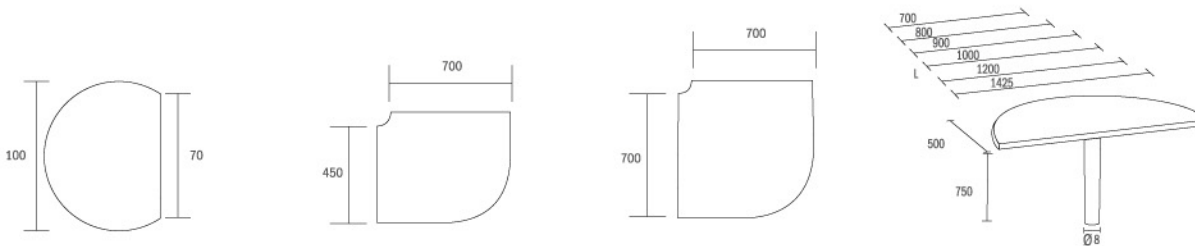

Escritorios Ergonómicos

Cajoneras y Muebles de Guardado

También disponible: Archivo Simple / Doble de 3 y 4 cajones

Mesas

Acoples y Extensiones

Muebles de Recepción

Accesorios

Opciones de Terminación Colores de las Melanimas

GRAFITO	NEGRO
CEREZO	CEDRO
ROBLE	HAYA
ROBLE DAKAR	PERAL
ALUMINIO	CENIZA
MAPLE	BLANCO

Especificaciones Técnicas

Aglomerado Melamínico 25 mm Tapas, laterales de escritorio, mesas PC, recepción y paneles.

Aglomerado Melamínico 18 mm Frontes, laterales de muebles de guardar y pisos.